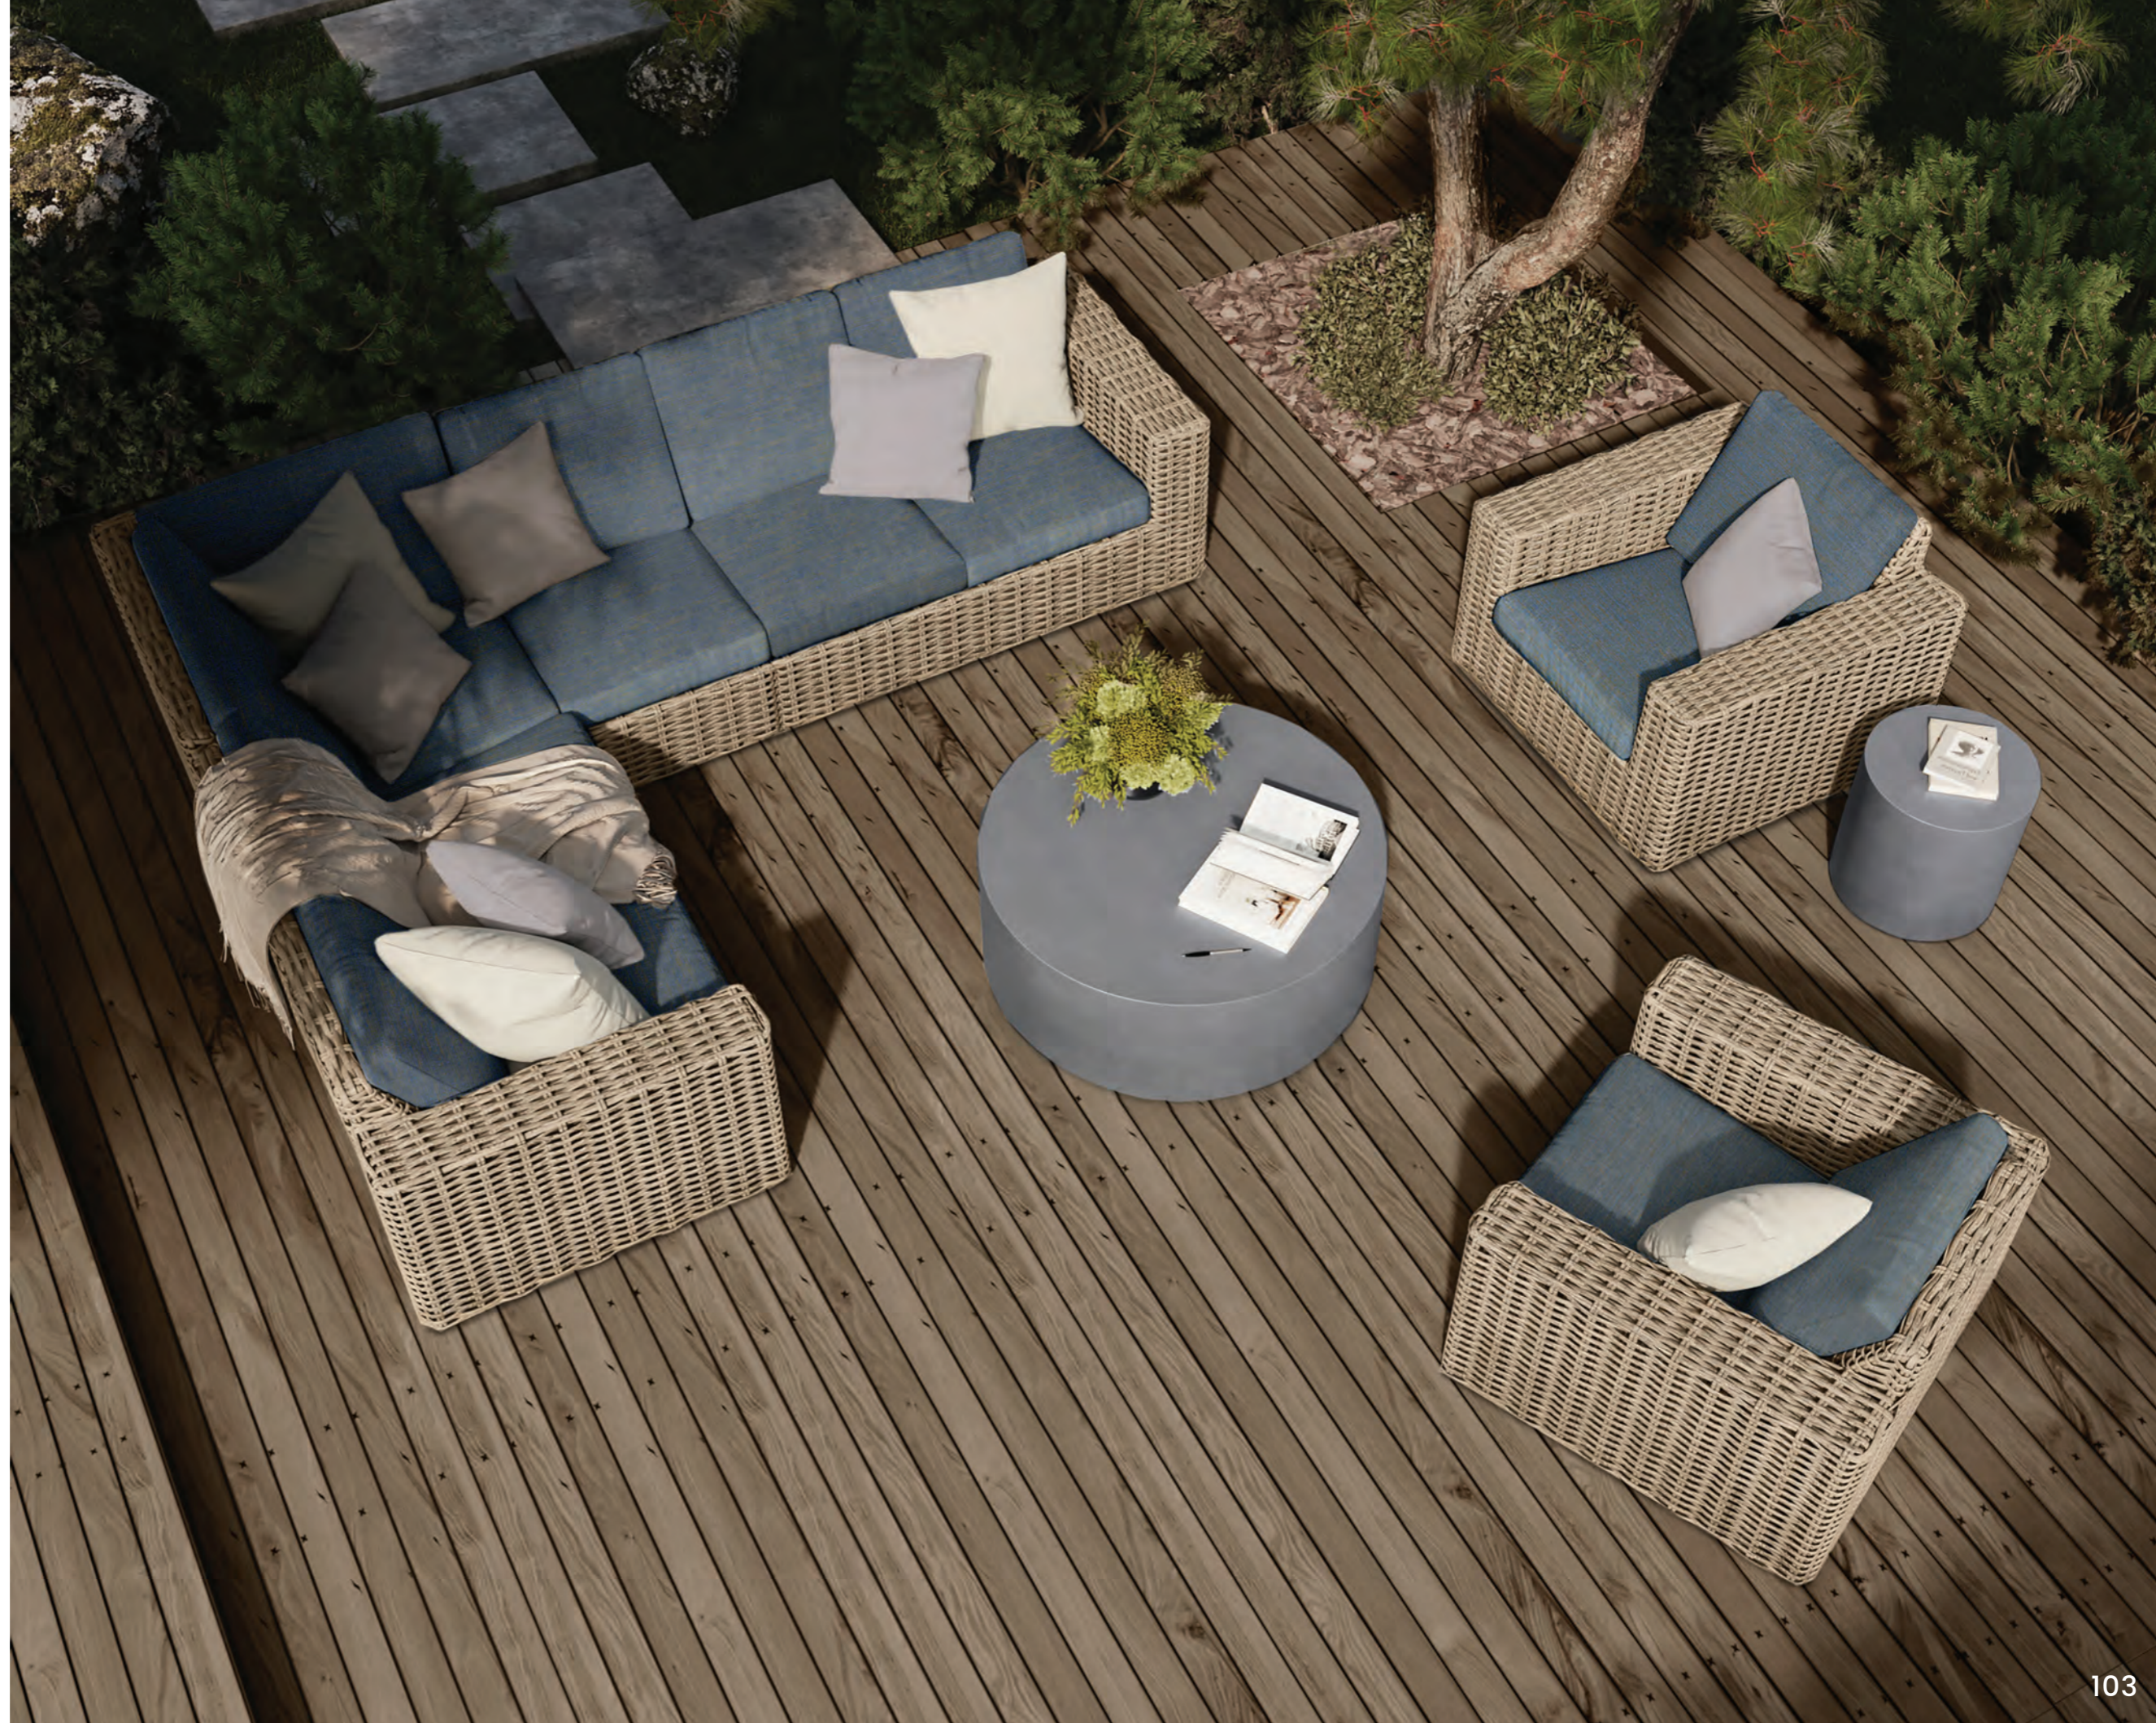

Paired with:

11510 Bellino Chat Table

11910 Bellino End Table

Frame color:

Mia - Barley

Bellino - Concrete

Mia

Shown: