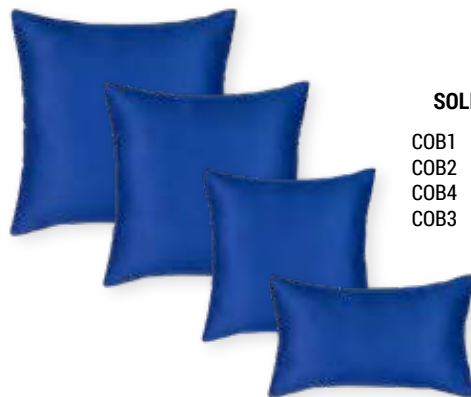

SOLID COBALT PILLOW

COB1	22" x 22"	4E63S7
COB2	20" x 20"	4E57S2
COB4	17" x 17"	3E45S3
COB3	12" x 20"	3E42S1