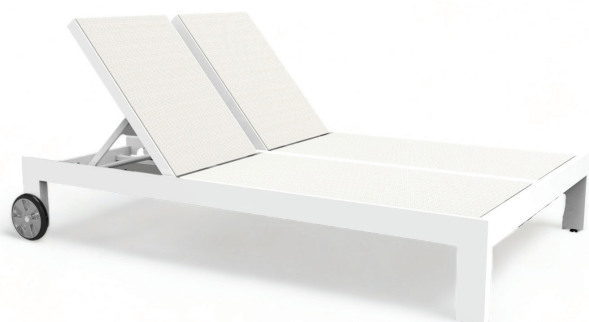

ADJUSTABLE SLING CHAISE
SKU: 4801-9
29" W x 79" D x 28" H

SLING DOUBLE ADJUSTABLE CHAISE
SKU: 4801-99
52" W x 79" D x 28" H

DINING CHAIR
SKU: 4801-1
26" W x 25" D x 34" H

ARMLESS DINING CHAIR
SKU: 4801-1A
20" W x 25" D x 34" H