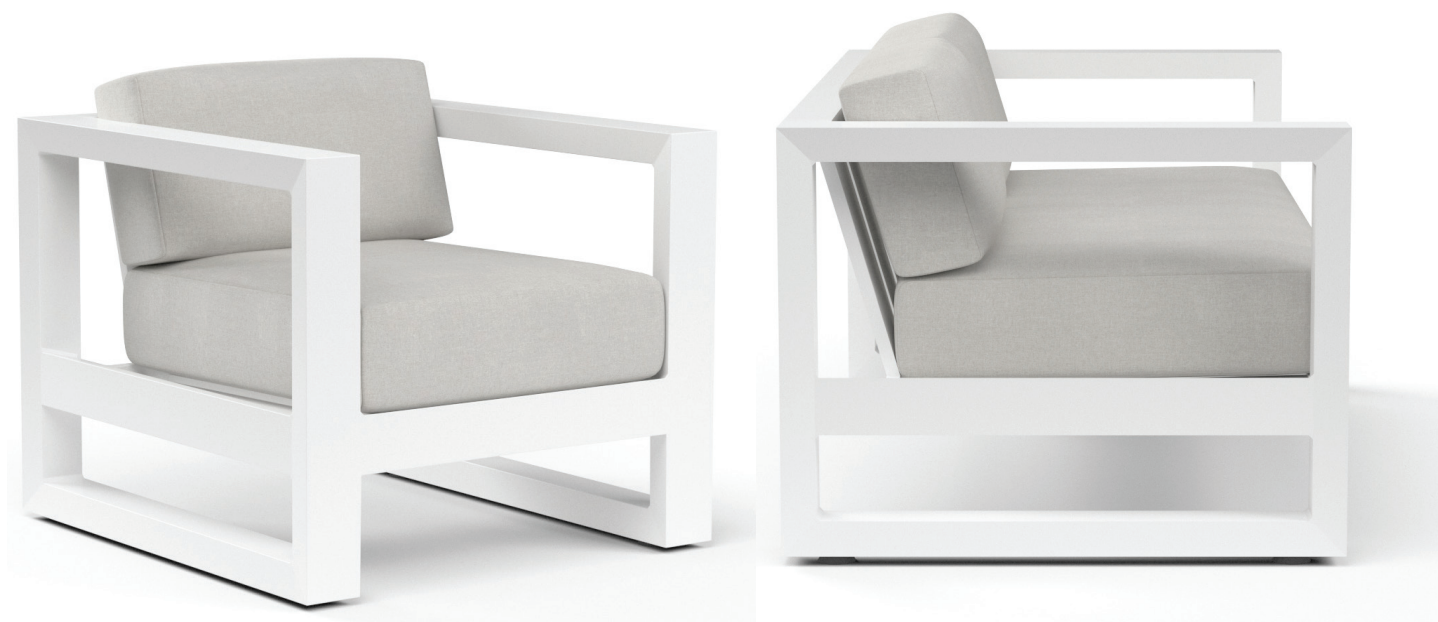

CLUB CHAIR
SKU: 4801-21
31" W x 35" D x 31" H

SWIVEL CLUB CHAIR
SKU: 4801-21S
31" W x 35" D x 31" H

ARMLESS CURVE
SKU: 4801-CRV
69" W x 32.5" D x 27" H

COFFEE TABLE
SKU: 4801-CT
54" W x 33" D x 18" H

END TABLE
SKU: 4801-ET
20" W x 20" D x 24" H