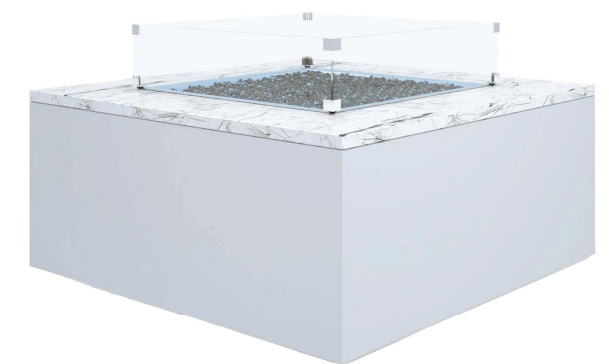

42" SQUARE FIRE TABLE
SKU: 6706-FT4242
42" W x 42" D x 18" H

OPTIONAL GLASS SURROUND
SKU: 6003-G2828
28" W x 28" D x 6" H