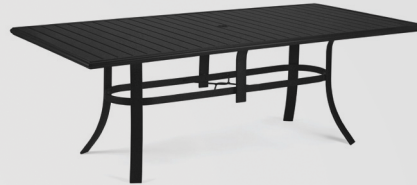

CHAISE LOUNGE

HQ4309
26"W 71"D 35½"H

SWIVEL BAR STOOL*

HQ4313
24½"W 30½"D 46½"H

**ULTIMATE HIGH BACK
DINING CHAIR**

HQ4341
24½"W 30½"D 44"H

**ULTIMATE HIGH BACK
SWIVEL TILT CHAIR***

HQ4359
24½"W 29½"D 43½"H

**54" ROUND TOP DINING
TABLE w/HOLE**

HQESL-054BKN & HQ9354BBKN
54"W 54"D 28½"H
Also available w/ 48" top w/ hole

**23½" ROUND TOP
SIDE TABLE**

HQESL-024BKN & HQ9328BBKN
23"W 23"D 22"H

**42" X 85" RECTANGULAR
TOP DINING TABLE w/HOLE**